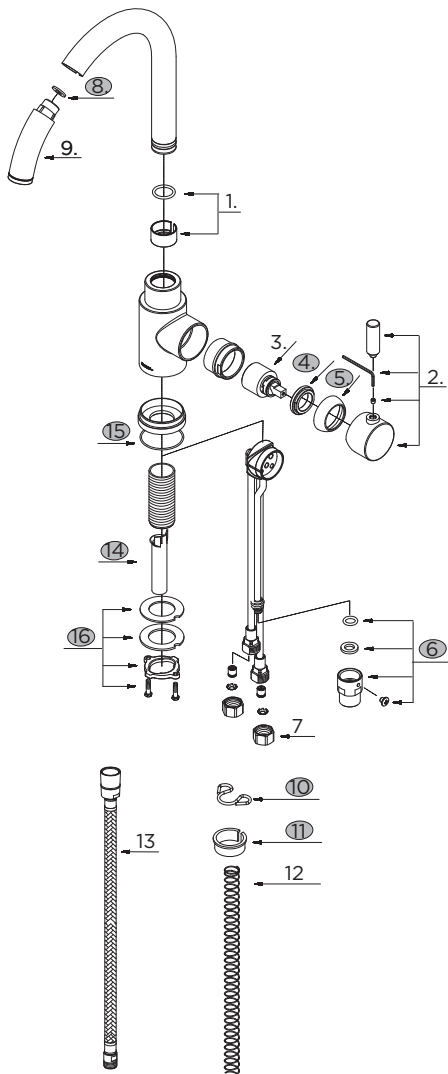

40-475 (0040475) Series

Wicker Park™

Pull-Down Kitchen Faucet Robinet de cuisine avec bec extensible Grifo extraíble para cocina

Illustrated Parts List / Liste de pièces illustrée / Lista ilustrada de partes

40-475

Model #	Description	Description	Descripción
40-475	Lever Handle - Chrome & Stainless Steel	Manette à levier - Chrome et acier inoxydable	Manijas en palanca - Cromo y acero inoxidable
40-475-SS	Lever Handle - Chrome & Stainless Steel	Manette à levier - Chrome et acier inoxydable	Manijas en palanca - Cromo y acero inoxidable

40-475 (VA)

Part Name	Nom de la pièce	Nombre de Parte	Part # # de pièce # de Parte
1. Spout Seal Kits	Ensemble d'anneaux d'étanchéité pour le bec	Juego del sello para boquilla	0097625
2°. Handle Assembly	Assemblage de manette	Ensamblaje de manija	0097623
3. Ceramic Disc Cartridge	Cartouche à disque en céramique	Cartucho de disco cerámico	0092298
4. Adjusting Ring	Bague de réglage	Anillo de ajuste	A104234
5°. Trim Cap	Capuchon de garniture	Tapa ornamental	A103329
6. Adaptor Set	Ensemble d'adaptateur	Juego de adaptador	A603842N
7. Coupling Nut	Écrou de raccord	Tuerca de unión	0097819
8. Seal	Rondelle étanche	Sello	A058007N
9°. Hand Shower w/Check Valve	Douchette à main avec clapet de non-retour	Rociador de mano con válvula de control	0093905
10. Clip	Collier	Seguro	A012270
11. Clip	Collier	Seguro	A012211
12. Spring	Ressort	Resorte	0089083
13°. Hose	Boyau	Manguera	0089082
14°. Connector	Raccord	Conector	A224001
15. O-Ring	Joint torique	Empaque circulaire	A063098
16. Mounting Hardware	Matériel de fixation	Ferreteria de montaje	A603171

Replacement parts, call : / Les pièces de rechange, appelez : / Partes de reemplazo, llame : **1-888-648-6466**

www.gerberonline.com

40-475 -I/03-09.01