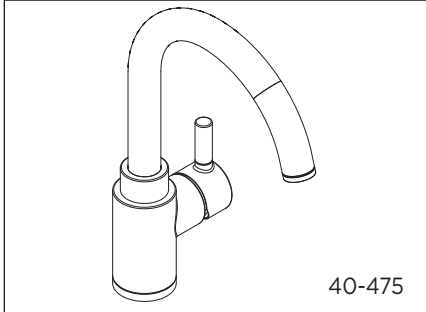

40-475 (0040475) Series

Wicker Park™

Pull-Down Kitchen Faucet Robinet de cuisine avec bec extensible Grifo extraíble para cocina

Illustrated Parts List / Liste de pièces illustrée / Lista ilustrada de partes

40-475

Model #	Description	Description	Descripción
40-475	Lever Handle - Chrome & Stainless Steel	Manette à levier - Chrome et acier inoxydable	Manijas en palanca - Cromo y acero inoxidable
40-475-SS	Lever Handle - Chrome & Stainless Steel	Manette à levier - Chrome et acier inoxydable	Manijas en palanca - Cromo y acero inoxidable

40-475 (VA)

Part Name	Nom de la pièce	Nombre de Parte	Part # # de pièce # de Parte
1. Spout Seal Kits	Ensemble d'anneaux d'étanchéité pour le bec	Juego del sello para boquilla	0097625
2°. Handle Assembly	Assemblage de manette	Ensamblaje de manija	0097623
3. Ceramic Disc Cartridge	Cartouche à disque en céramique	Cartucho de disco cerámico	0092298
4. Adjusting Ring	Bague de réglage	Anillo de ajuste	A104234
5°. Trim Cap	Capuchon de garniture	Tapa ornamental	A103329
6. Adaptor Set	Ensemble d'adaptateur	Juego de adaptador	A603842N
7. Coupling Nut	Écrou de raccord	Tuerca de unión	0097819
8. Seal	Rondelle étanche	Sello	A058007N
9°. Hand Shower w/Check Valve	Douchette à main avec clapet de non-retour	Rociador de mano con válvula de control	0093905
10. Clip	Collier	Seguro	A012270
11. Clip	Collier	Seguro	A012211
12. Spring	Ressort	Resorte	0089083
13°. Hose	Boyau	Manguera	0089082
14°. Connector	Raccord	Conector	A224001
15. O-Ring	Joint torique	Empaque circulaire	A063098
16. Mounting Hardware	Matériel de fixation	Ferreteria de montaje	A603171